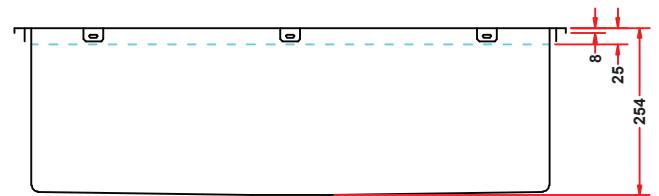

16

dimensions

33 × 22 × 10" / 83.3 × 55.9 × 25.4 cm

matériel/material

acier inoxydable 304 / 304 stainless steel

type d'installation/  
installation type

sur plan ou sous-plan /  
countertop or undermount

accessoires inclus/accessories included

égouttoir, planche à découper, passoire, égouttoir à vaisselle, et grille inférieure en acier inoxydable/black drainer, cutting board, colander, dish rack, and a stainless steel bottom grid

\* À noter que les dimensions peuvent légèrement varier d'un évier à l'autre. Il est recommandé d'avoir le produit en main et d'en prendre les mesures avant de procéder à la coupe du comptoir.

\* Please note that the dimensions can slightly differ from one sink to another. Waiting until you have the product in hand and taking its measurements before cutting the countertop is recommended.