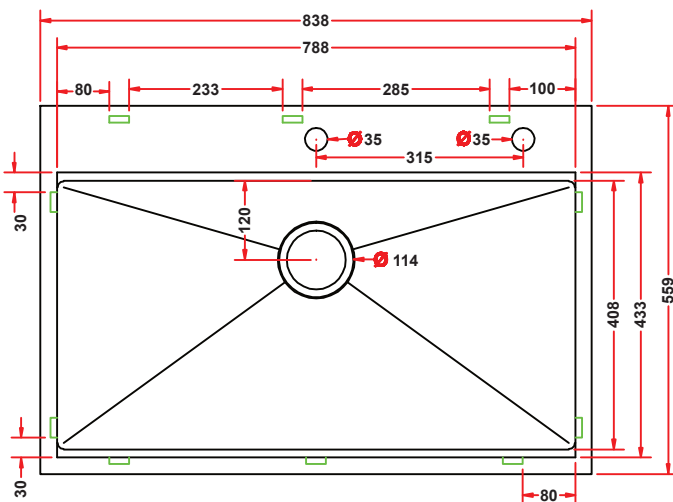

### Évier de cuisine 33 x 22"

Évier simple en acier inoxydable incluant drain noir, planche, panier, passoire, égouttoir à vaisselle et grille de fond. 16G, Collection Galaxie

16

dimensions

33 × 22 × 10" / 83.3 × 55.9 × 25.4 cm

matériel/material

acier inoxydable 304 / 304 stainless steel

type d'installation/  
installation type

sur plan ou sous-plan /  
countertop or undermount

accessoires inclus/accessories included

égouttoir, planche à découper, passoire, égouttoir à vaisselle, et grille inférieure en acier inoxydable/black drainer, cutting board, colander, dish rack, and a stainless steel bottom grid

\* À noter que les dimensions peuvent légèrement varier d'un évier à l'autre. Il est recommandé d'avoir le produit en main et d'en prendre les mesures avant de procéder à la coupe du comptoir.

\* Please note that the dimensions can slightly differ from one sink to another. Waiting until you have the product in hand and taking its measurements before cutting the countertop is recommended.