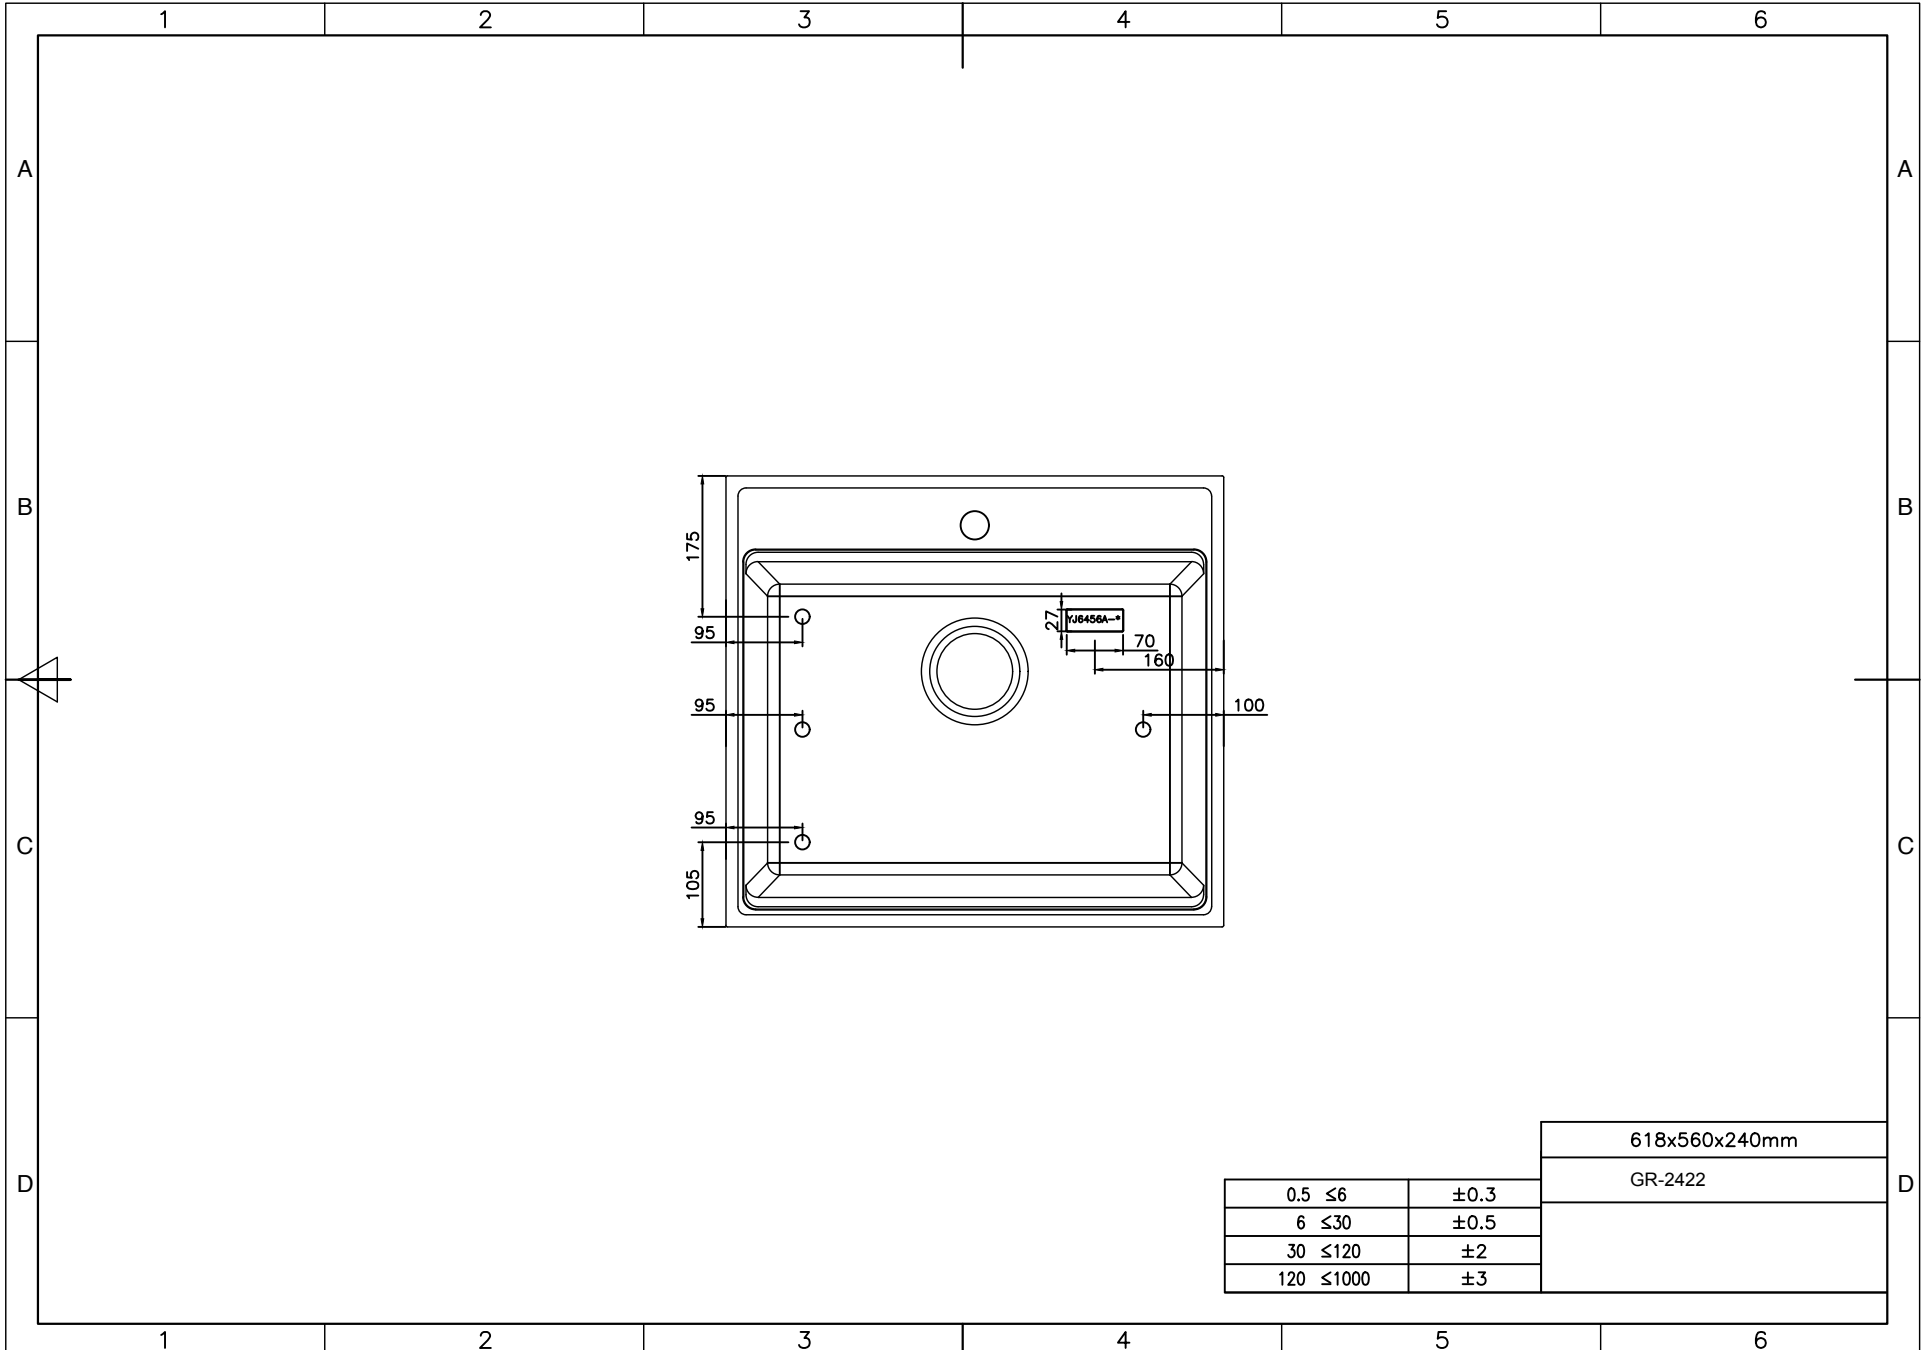

618x560x240mm	
GR-2422	
0.5~≤6	±0.3
>6~≤30	±0.5
>30~≤120	±2
>120~≤1000	±3

0.5 ≤ 6	±0.3
6 ≤ 30	±0.5
30 ≤ 120	±2
120 ≤ 1000	±3

618x560x240mm
GR-2422

A

B

C

D

1