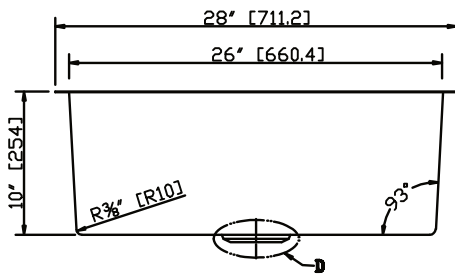

### Évier de cuisine 28 x 18"

Évier de cuisine sous-plan en acier inoxydable haut de gamme de calibre 16 de la collection Cantina.

### Kitchen Sink 28 x 18"

Cantina Collection premium 16 gauge stainless steel undermount kitchen sink.

couleur/color  
calibre/gauge

acier inoxydable/stainless steel

16

dimensions

28 × 18 × 10" / 71.1 × 45.7 × 25.4 cm

matériel/material

acier inoxydable 304 / 304 stainless steel

type d'installation/  
installation type

sous-plan /  
undermount

\* À noter que les dimensions peuvent légèrement varier d'un évier à l'autre. Il est recommandé d'avoir le produit en main et d'en prendre les mesures avant de procéder à la coupe du comptoir.

\* Please note that the dimensions can slightly differ from one sink to another. Waiting until you have the product in hand and taking its measurements before cutting the countertop is recommended.