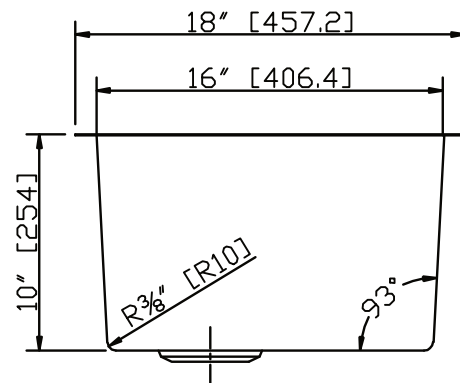

### Évier de cuisine 28 x 18"

Évier de cuisine sous-plan en acier inoxydable haut de gamme de calibre 16 de la collection Cantina.

### Kitchen Sink 28 x 18"

Cantina Collection premium 16 gauge stainless steel undermount kitchen sink.

couleur/color  
calibre/gauge

acier inoxydable/stainless steel

16

dimensions

28 × 18 × 10" / 71.1 × 45.7 × 25.4 cm

matériel/material

acier inoxydable 304 / 304 stainless steel

type d'installation/  
installation type

sous-plan /  
undermount

\* À noter que les dimensions peuvent légèrement varier d'un évier à l'autre. Il est recommandé d'avoir le produit en main et d'en prendre les mesures avant de procéder à la coupe du comptoir.

\* Please note that the dimensions can slightly differ from one sink to another. Waiting until you have the product in hand and taking its measurements before cutting the countertop is recommended.