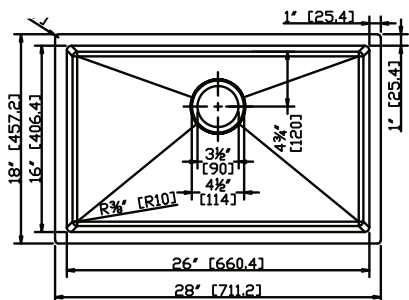

### Évier de cuisine 28 x 18"

Évier de cuisine sous-plan en acier inoxydable haut de gamme de calibre 16 de la collection Cantina.

### Kitchen Sink 28 x 18"

Cantina Collection premium 16 gauge stainless steel undermount kitchen sink.

couleur/color  
calibre/gauge

acier inoxydable/stainless steel

16

dimensions

28 × 18 × 10" / 71.1 × 45.7 × 25.4 cm

matériel/material

acier inoxydable 304 / 304 stainless steel

type d'installation/  
installation type

sous-plan /  
undermount

\* À noter que les dimensions peuvent légèrement varier d'un évier à l'autre. Il est recommandé d'avoir le produit en main et d'en prendre les mesures avant de procéder à la coupe du comptoir.

\* Please note that the dimensions can slightly differ from one sink to another. Waiting until you have the product in hand and taking its measurements before cutting the countertop is recommended.